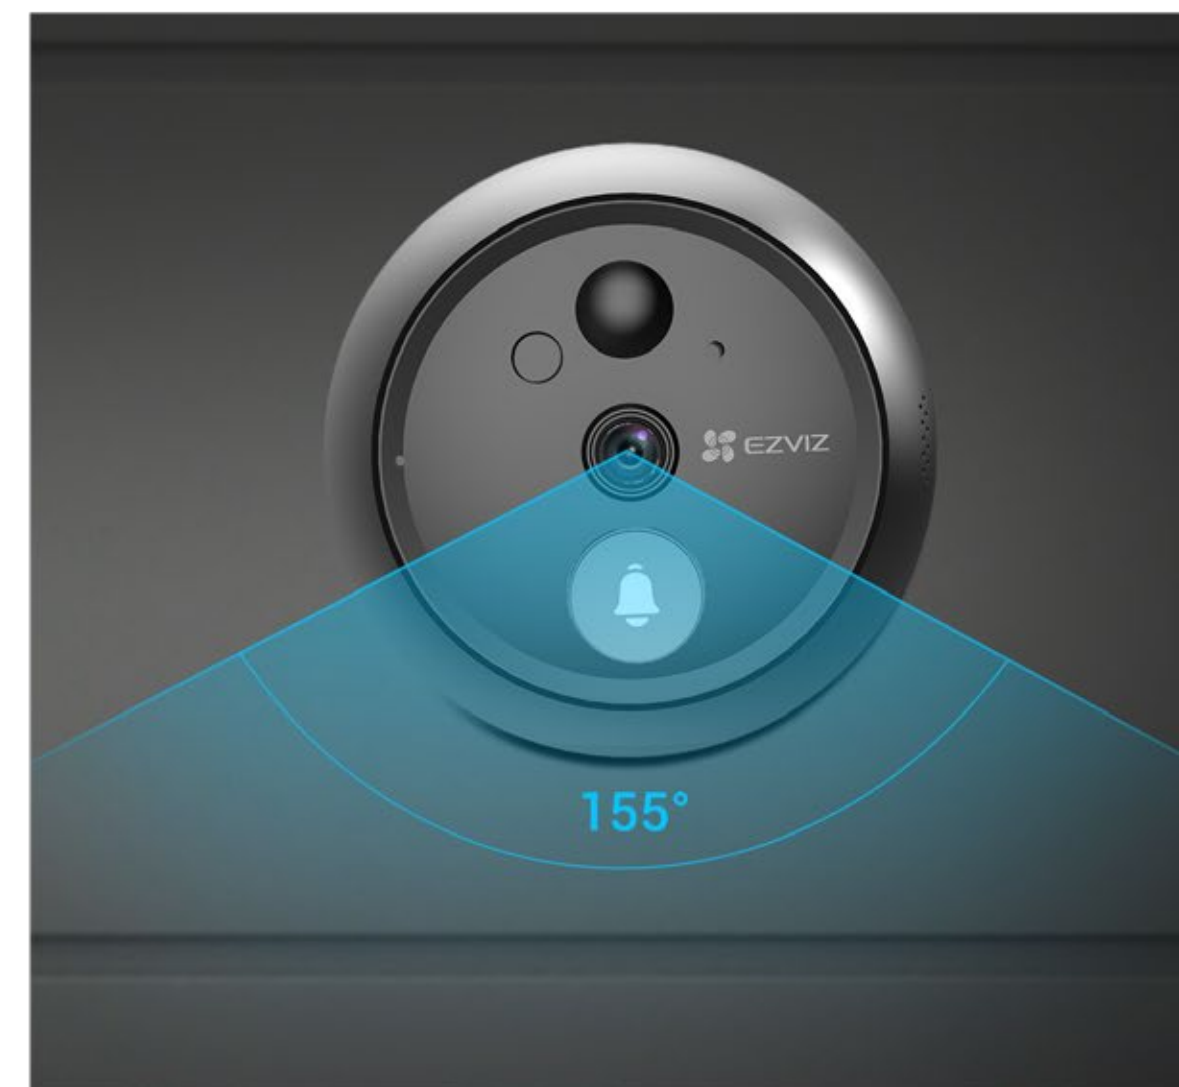

Résolution
1080p

Angle de vue
ultra large de 155°

Vision en direct
et appel vidéo
bidirectionnel

Écran en couleur
4,3 pouces

Vision nocturne
Jusqu'à 3 m

Sonnette
électronique
Intégré

Batterie au lithium
Rechargeable 4600mA¹

Technologie
Vidéo H.265

Prise en charge de la carte MicroSD
(jusqu'à 512 Go) &
EZVIZ CloudPlay Storage²

Voir votre porte d'entrée à tout moment et n'importe où

Visionnez en toute transparence des vidéos en direct à partir de l'application EZVIZ ou à partir de l'élégant écran en couleur de 4,3 pouces. L'écran fournit des images nettes, ce qui permet aux personnes âgées et aux enfants de savoir facilement ce qui se passe à l'extérieur.

Ne manquez jamais un visiteur

Une fois que le bouton de sonnette est activé par le visiteur, le carillon intégré sonne pour prévenir les personnes à l'intérieur. En attendant, vous recevrez un court appel vidéo via l'application EZVIZ.

Bonjour, vous avez une livraison.

Tranquillité d'esprit 24/7

Équipé d'un objectif à 155 degrés, le HP4 offre un large champ de vision pour les résidents. Il est également suffisamment intelligent pour passer automatiquement du mode diurne au mode nocturne.