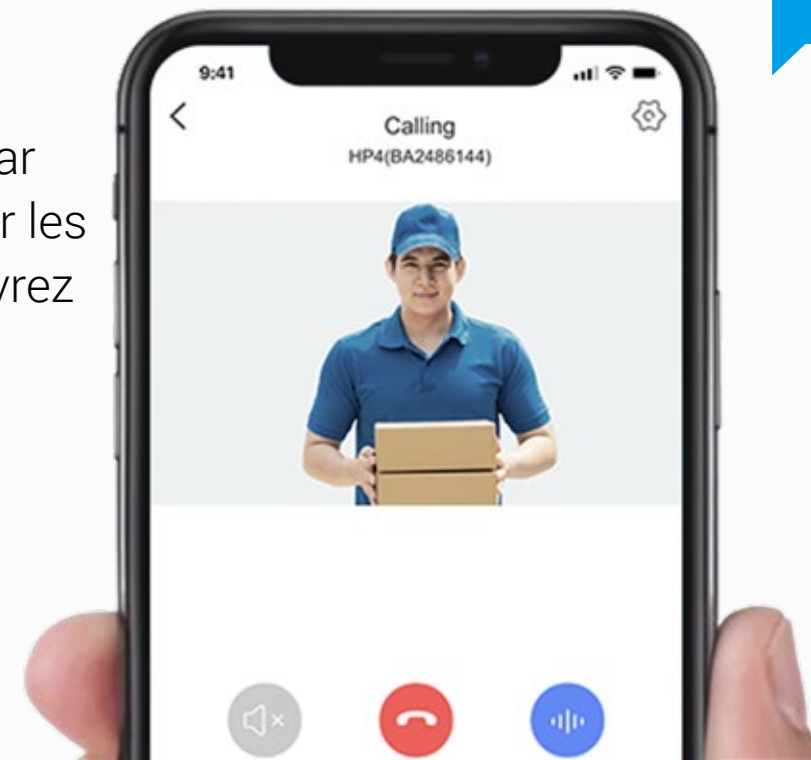

HP4

Judas Connecté

La sécurité de votre porte d'entrée rendue simple et visible

Protégez facilement votre porte d'entrée avec l'EZVIZ HP4. Vous pouvez le contrôler à distance via l'application EZVIZ, et encore mieux, quelques simples tapotements sur le moniteur d'intérieur suffiront. Le HP4 vous permet de rester connecté et informé, ajoutant une couche supplémentaire de sécurité à votre famille.

Résolution
1080p

Angle de vue
ultra large de 155°

Vision en direct
et appel vidéo
bidirectionnel

Écran en couleur
4,3 pouces

Vision nocturne
Jusqu'à 3 m

Sonnette
électronique
Intégré

Batterie au lithium
Rechargeable 4600mA¹

Technologie
Vidéo H.265

Prise en charge de la carte MicroSD
(jusqu'à 512 Go) &
EZVIZ CloudPlay Storage²

Voir votre porte d'entrée à tout moment et n'importe où

Visionnez en toute transparence des vidéos en direct à partir de l'application EZVIZ ou à partir de l'élégant écran en couleur de 4,3 pouces. L'écran fournit des images nettes, ce qui permet aux personnes âgées et aux enfants de savoir facilement ce qui se passe à l'extérieur.

Ne manquez jamais un visiteur

Une fois que le bouton de sonnette est activé par le visiteur, le carillon intégré sonne pour prévenir les personnes à l'intérieur. En attendant, vous recevrez un court appel vidéo via l'application EZVIZ.